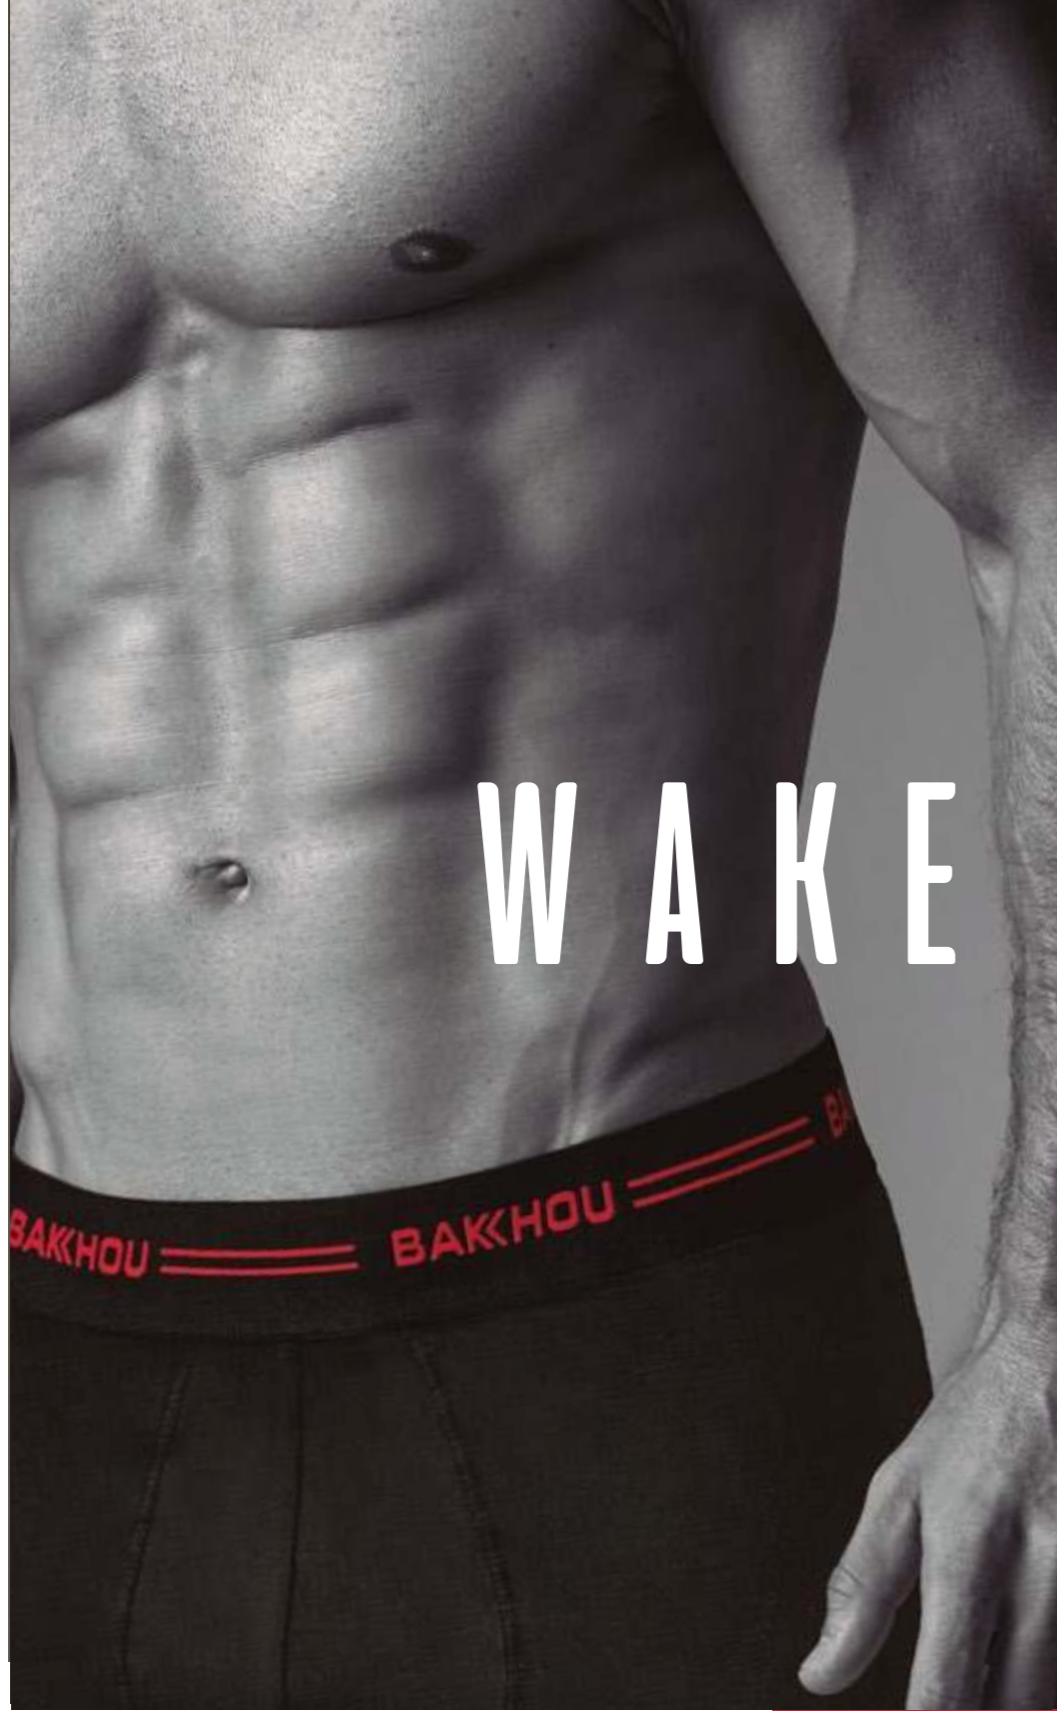

gris - rojo - turquesa - violeta / S - M - L - XL

BAKKHOU

BOXER | ALGODÓN Y LYCRA

Estampado Geo metro, elástico sobre relieve negro.

Blanco - gris - rojo - verde aqua / S - M - L - XL

ART

2059

WAKE UP AND LIVE