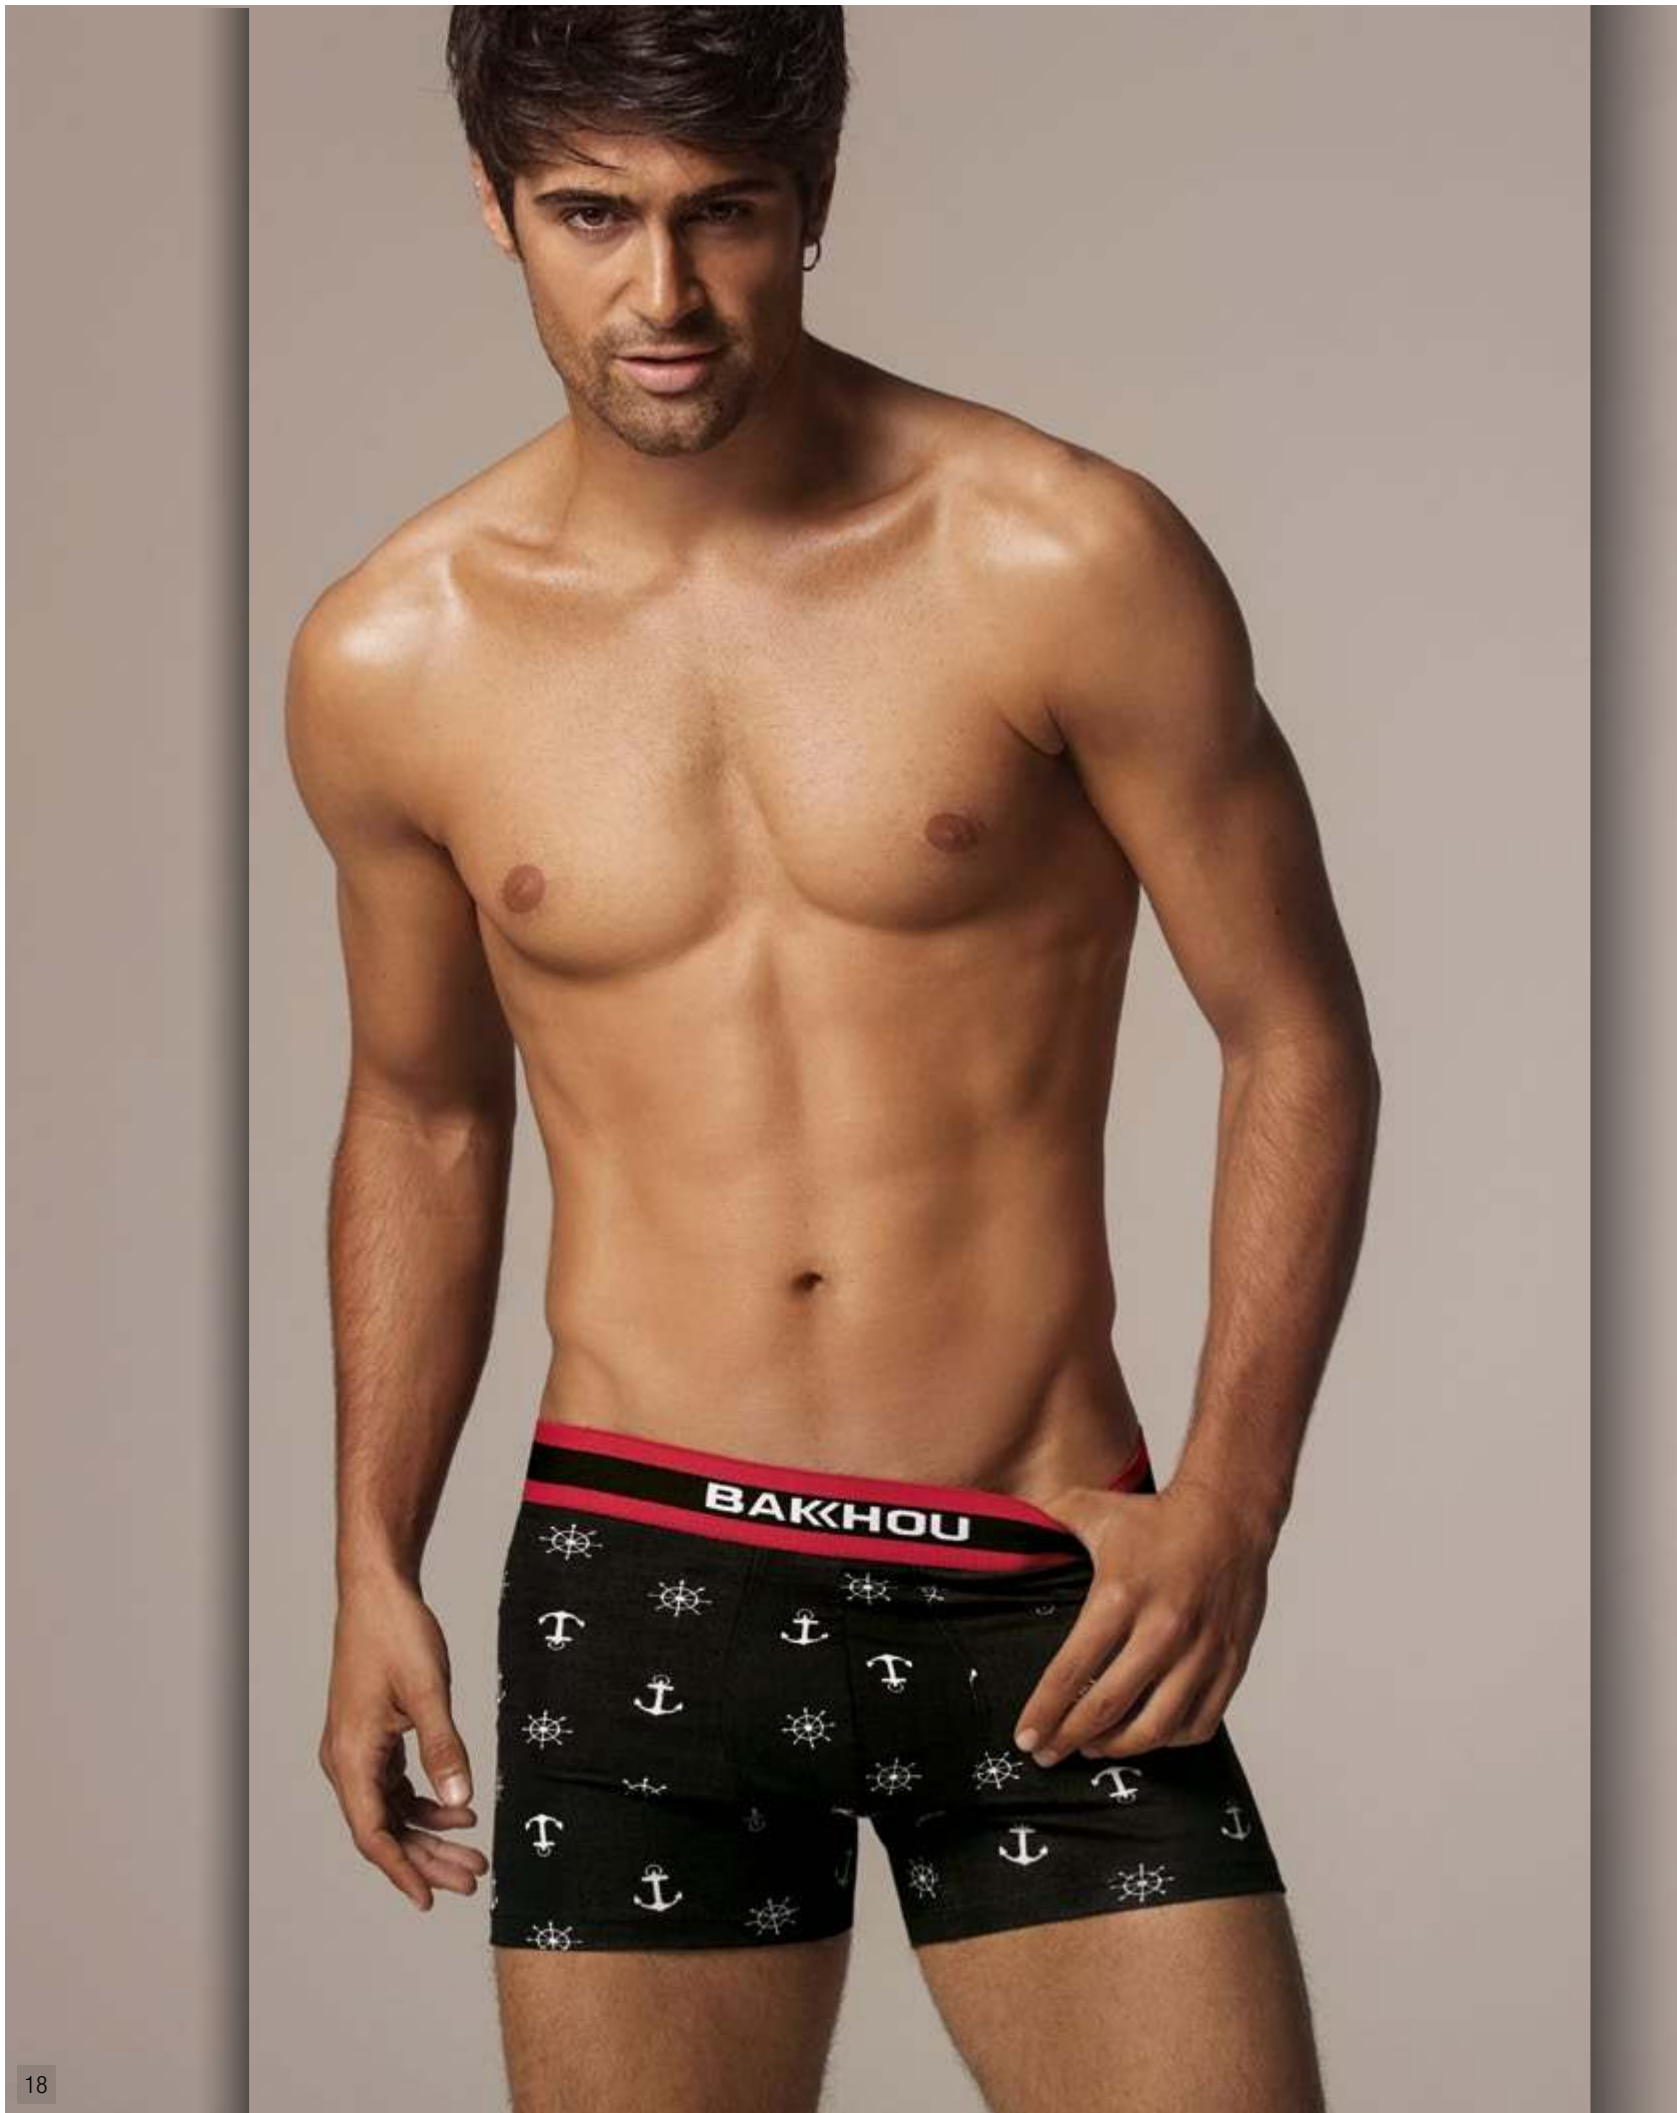

Estampado Floreado, elástico sobre relieve negro.

Azul Marino - chocolate - negro - verde inglés / S - M - L - XL

NEW

Style

NUEVO >>

ART
2042

BOXER | ALGODÓN Y LYCRA

Estampado Escritura, elástico sobre relieve negro.

ART
2043

BOXER | ALGODÓN Y LYCRA

Estampado Camuflado Militar, elástico dos tonos.

celeste - gris - verde / S - M - L - XL - XXL

ART
2046

BOXER | ALGODÓN Y LYCRA

Estampado Camuflado, elástico liso negro.

Azul - blanco - gris - verde / S - M - L - XL

NUEVO >>

ART
2045

BOXER | ALGODÓN Y LYCRA

Estampado Tipografías, elástico sobre relieve negro.

Azul marino - gris melange - negro - verde inglés / S - M - L - XL - XXL

BAKHOU

NUEVO >>

ART
2047

BOXER | ALGODÓN Y LYCRA

Estampado Dinosaurios, elástico liso negro.

Azul marino - negro - rojo - verde inglés / S - M - L - XL

ART
2066

BOXER | ALGODÓN Y LYCRA

Estampado Anclas, elástico Bakhou náutico.

Azul marino - rojo - negro / S - M - L - XL